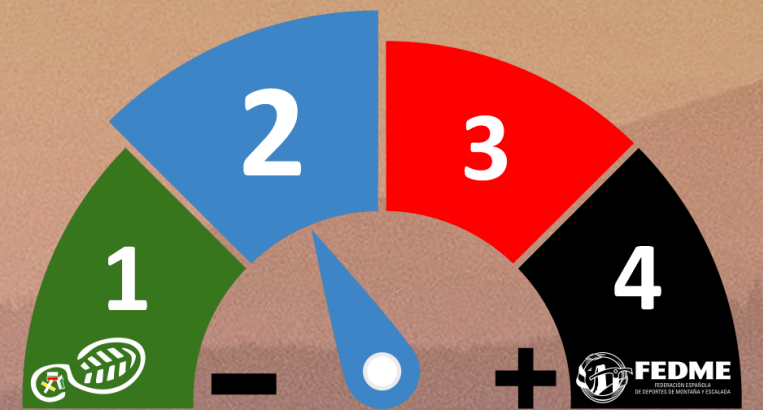

BIZKAIKO XENZA ZALETASUN VI. LIGA

VI. LIGA DE SENDERISMO DE BIZKAIA

Ekainak 11 Junio

Sodupeko Herriko plaza de Sodupe

Harrera-8:30h Recepción

Irteera-9:00h Salida

Izena emotea-Inscripciones

<https://bmf-fvm.org/liga-senderismo-bizkaia/inscripcion/>

<https://bmf-fvm.org/eu/bizkaiko-xendazaletasun-liga/izen-ematea/>

PR®-BI 105/106/107
EL GRAZAL - BURDIN HESIA - LUXAR

PRs 105-106-107 (partes)			
horario	4h 10'	1	severidad del medio natural
desnivel de subida	508 m	2	orientacion en el itinerario
desnivel de bajada	508 m	2	dificultad en el desplazamiento
distancia horizontal	12,3 Km	3	cantidad de esfuerzo necesario
tipo de recorrido	Circular		

Condiciones de todo el año, tiempos estimados según criterio MIDE, sin paradas.
Calculado sobre datos de 2023.

Antolatzailea-organizador:

GRUPO ALPINO GALLARRAGA

Contacto:

**Kultur Etxea - C/ Travesía Gallarraga,
s/n, Sodupe**