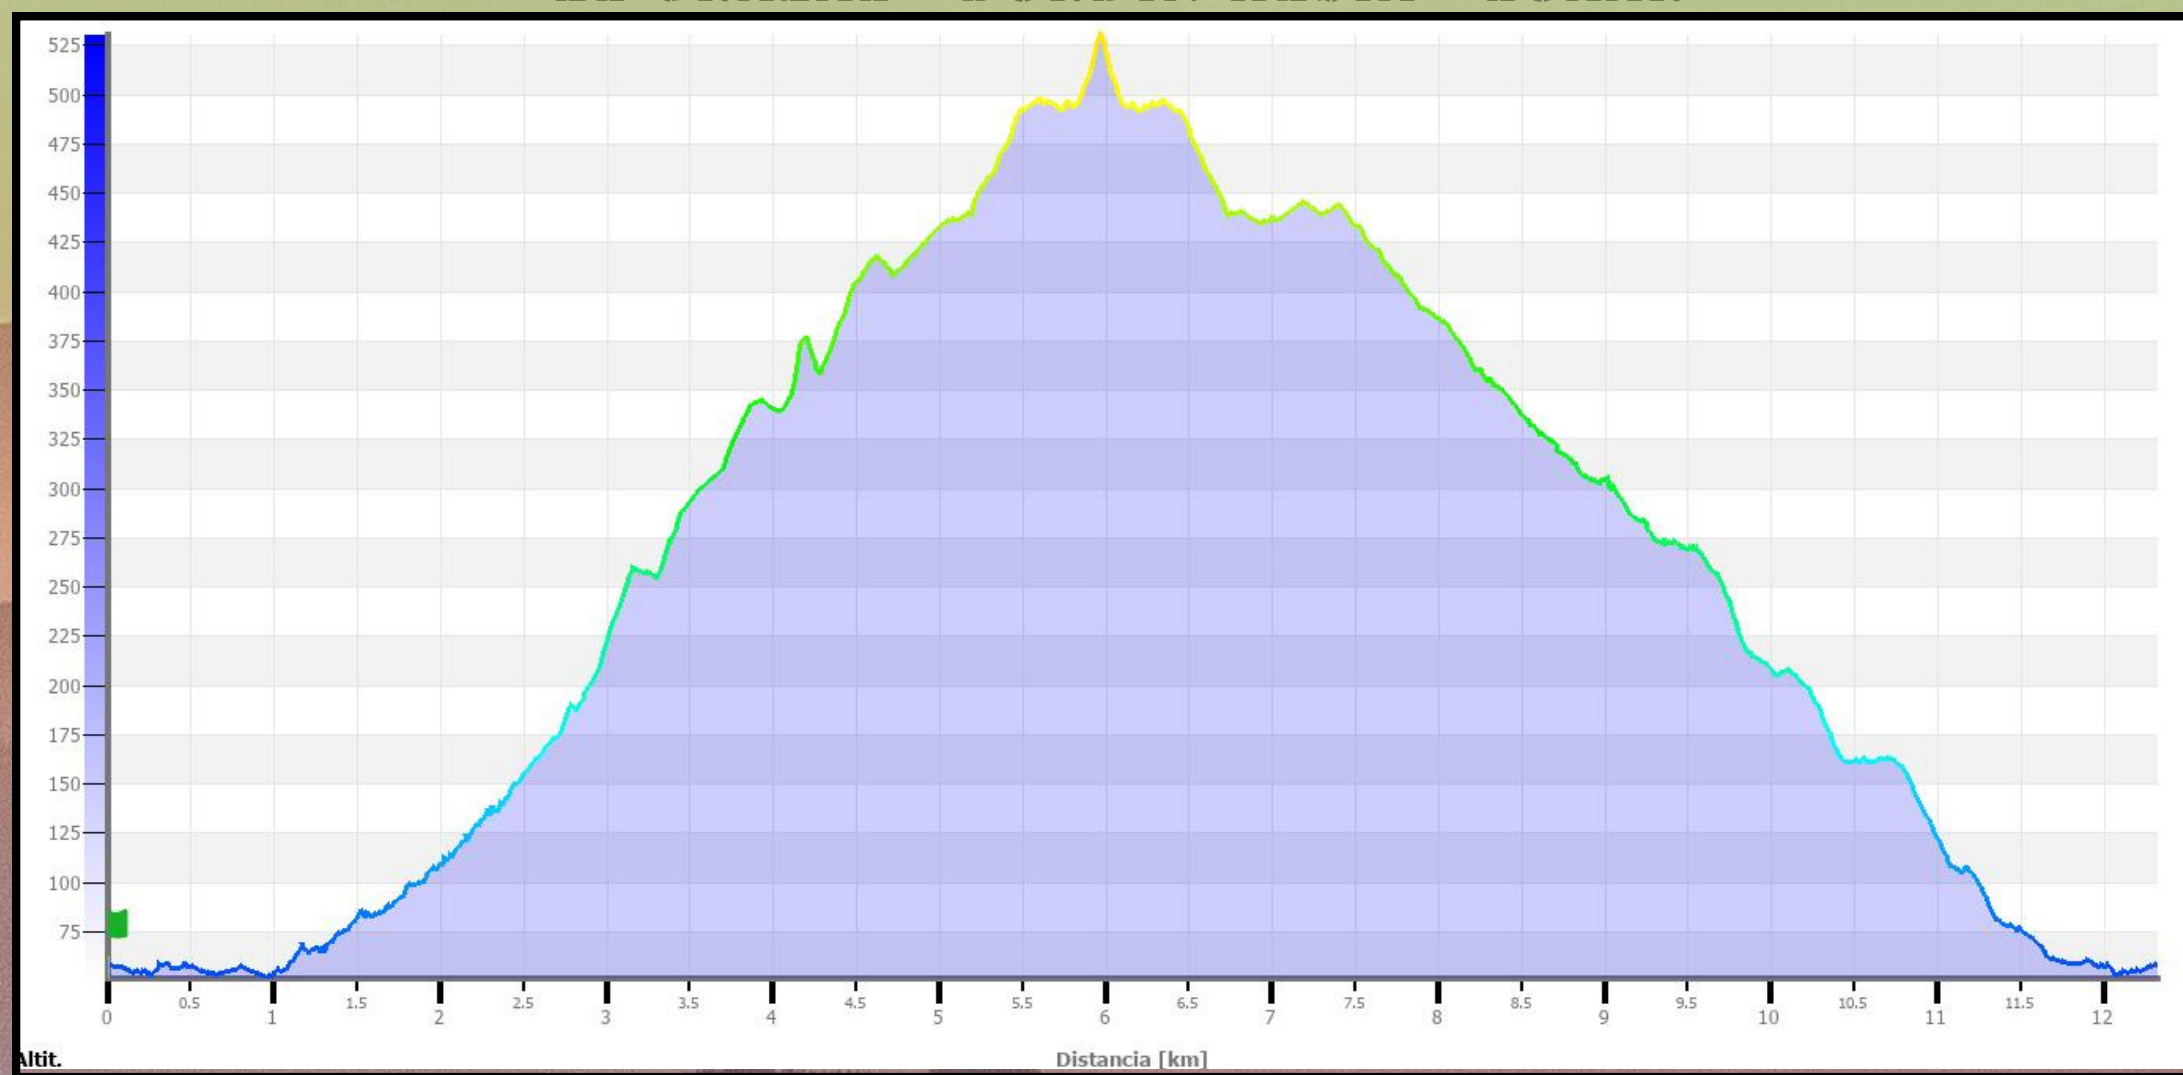

BIZKAIKO XENZA ZALETASUN VI. LIGA

VI. LIGA DE SENDERISMO DE BIZKAIA

Ekainak 11 Junio

Sodupeko Herriko plaza de Sodupe

Harrera-8:30h Recepción

Irteera-9:00h Salida

Izena emotea-Inscripciones

<https://bmf-fvm.org/liga-senderismo-bizkaia/inscripcion/>

<https://bmf-fvm.org/eu/bizkaiko-xendazaletasun-liga/izen-ematea/>

PR®-BI 105/106/107
EL GRAZAL - BURDIN HESIA - LUXAR

PRs 105-106-107 (partes)			
horario	4h 10'	1	severidad del medio natural
desnivel de subida	508 m	2	orientacion en el itinerario
desnivel de bajada	508 m	2	dificultad en el desplazamiento
distancia horizontal	12,3 Km	3	cantidad de esfuerzo necesario
tipo de recorrido	Circular		

Condiciones de todo el año, tiempos estimados según criterio MIDE, sin paradas.
Calculado sobre datos de 2023.

Antolatzailea-organizador:

GRUPO ALPINO GALLARRAGA

Contacto:

**Kultur Etxea - C/ Travesía Gallarraga,
s/n, Sodupe**