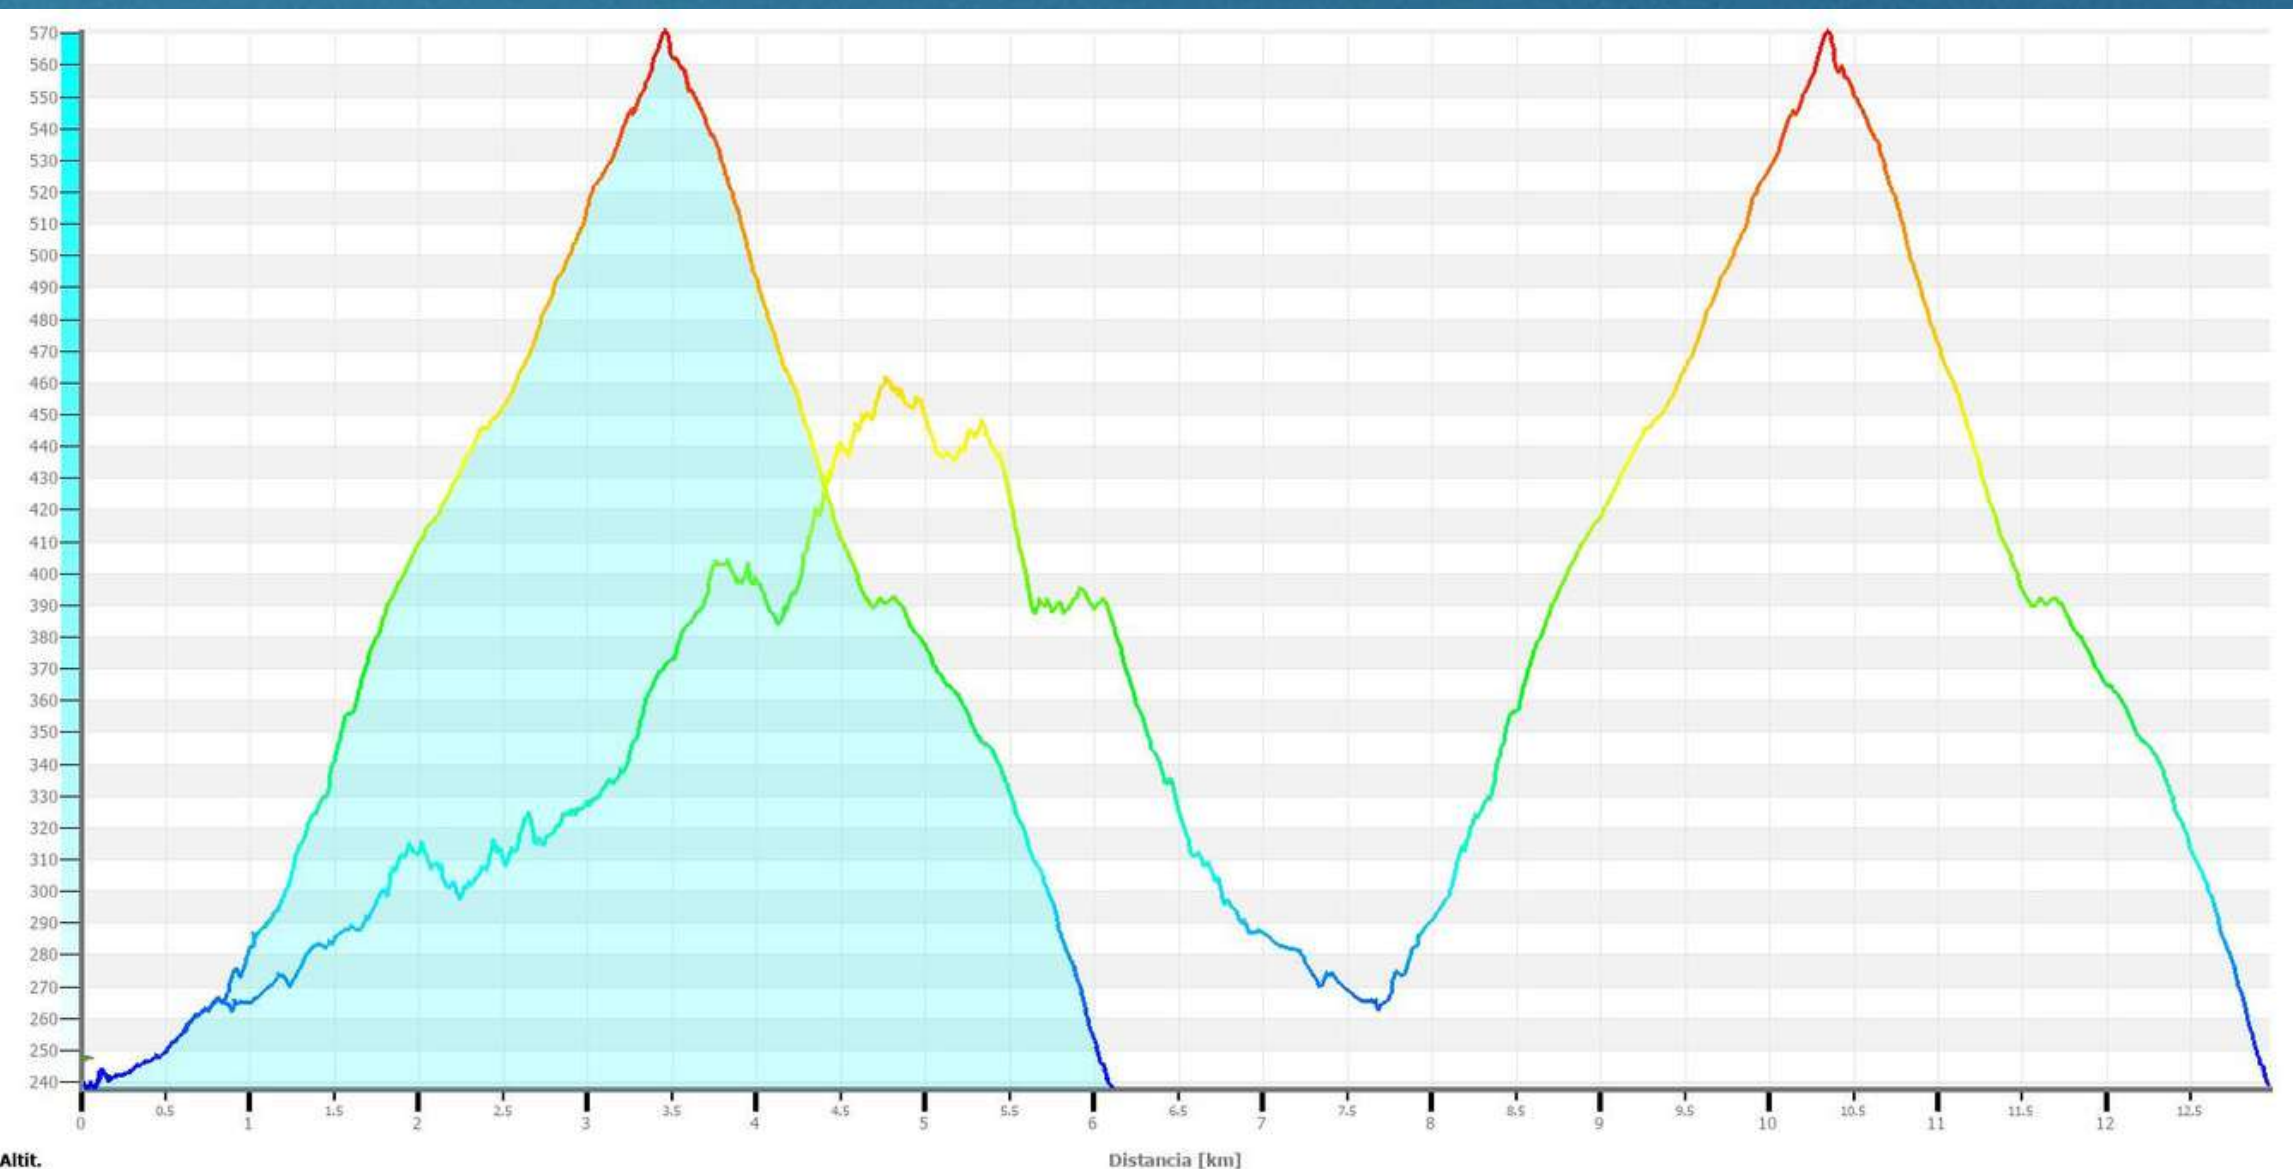

BIZKAIKO XENDAZALETASUN V.LIGA

V. LIGA DE SENDERISMO DE BIZKAIA

Azaroak 20 Noviembre

Harrera-8:30h-Recepción

Irteera-9:00h-Salida

Orozko - Ibarra

Izena emotea-Inscripciones

<https://bmf-fvm.org/inscribirse-liga-senderismo-bizkaia/>

PR®-BI 33 IBARRA-URIGOITI-ZALOA + KIRIKIÑAUSI

PR®-BI 33 Ibarra-Urigoitizaldea			
horario	2h 15'	1	severidad del medio natural
desnivel de subida	328 m	2	orientación en el itinerario
desnivel de bajada	328 m	2	dificultad en el desplazamiento
distancia horizontal	6.1 Km	2	cantidad de esfuerzo necesario
tipo de recorrido	Circular		
Condiciones de todo el año, tiempos estimados según criterio MIDE, sin paradas. Calculado sobre datos de 2022.			
PR®-BI 33 + Kirikiñausi			
horario	4h 25'	1	severidad del medio natural
desnivel de subida	573 m	2	orientación en el itinerario
desnivel de bajada	573 m	2	dificultad en el desplazamiento
distancia horizontal	13.0 Km	3	cantidad de esfuerzo necesario
tipo de recorrido	Circular		
Condiciones de todo el año, tiempos estimados según criterio MIDE, sin paradas. Calculado sobre datos de 2022.			