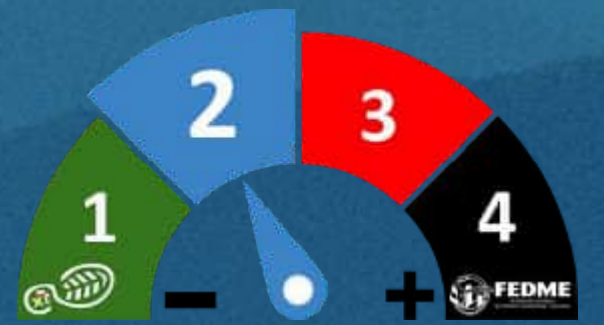

BIZKAIKO XENDAZALETASUN V.LIGA

V. LIGA DE SENDERISMO DE BIZKAIA

Azaroak 20 Noviembre

Harrera-8:30h-Recepción

Irteera-9:00h-Salida

Orozko - Ibarra

Izena emotea-Inscripciones

<https://bmf-fvm.org/inscribirse-liga-senderismo-bizkaia/>

PR®-BI 33 IBARRA-URIGOITI-ZALOA + KIRIKIÑAUSI

PR®-BI 33 Ibarra-Urigoitizaldea			
horario	2h 15'	1	severidad del medio natural
desnivel de subida	328 m	2	orientación en el itinerario
desnivel de bajada	328 m	2	dificultad en el desplazamiento
distancia horizontal	6.1 Km	2	cantidad de esfuerzo necesario
tipo de recorrido	Circular		
Condiciones de todo el año, tiempos estimados según criterio MIDE, sin paradas. Calculado sobre datos de 2022.			
PR®-BI 33 + Kirikiñausi			
horario	4h 25'	1	severidad del medio natural
desnivel de subida	573 m	2	orientación en el itinerario
desnivel de bajada	573 m	2	dificultad en el desplazamiento
distancia horizontal	13.0 Km	3	cantidad de esfuerzo necesario
tipo de recorrido	Circular		
Condiciones de todo el año, tiempos estimados según criterio MIDE, sin paradas. Calculado sobre datos de 2022.			