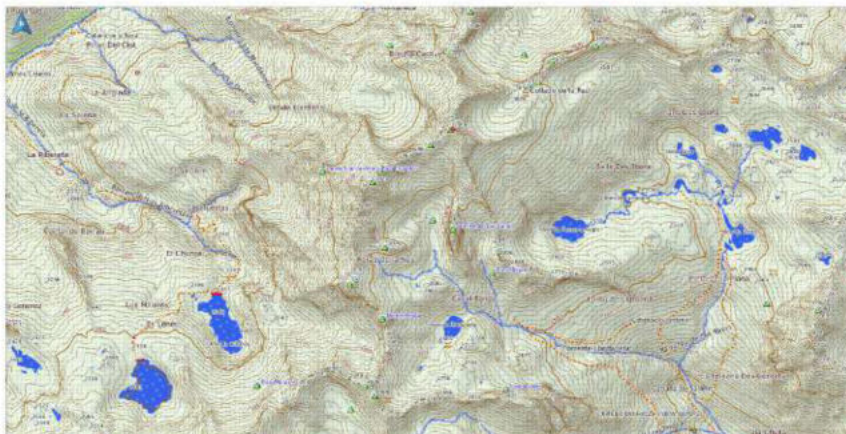

Egutegia

LEHENENGO EGUNA

Gela barruan (goizez)

- Kontzeptuen aurkezpena.
- Mapa ezberdinak, erliebearen formak eta maila bihurtzeko bereizteko oinarri teorikoa.
- Eskala erabilienak.
- Kuadrikulak: motak eta haien jatorria.
- Erabilgarritasuna. Koordinatu sistema ezberdinak.
- Burjula eta haren erabilera. Iparralde mota ezberdinak. Deklinazioa.
- Erliebe, norabide eta koordinatu sistemen ariketak.
- Erliebearen profilak.

Goizean ikusitakoaren inguruko ariketa praktikoak (arratsalde)

Arratsaldean, goizean ikusitakoaren inguruko ariketak egingo ditugu Arnotegi edota Montefuerteko magaletan.

BIGARREN EGUNA

Egun osoa

- Aurreko egunean ikusitakoaren errebaso azkarra.
- Orientazio-ibilbidea Arnotegi/Pagasarri inguruan:
  - Inguruetako maparen banaketa.
  - Maparen interpretazioa.
  - Kokapena ezartzeko triangulazio ariketak.
  - Jarraitu beharreko norabideak. Norabide horiek mapetan islatu.
  - Puntuen arteko distantziak.
  - Ibilbide alternatiboak.

Beharrezko materiala

Mendi ertaintan ibiltzeko arropa aproposa. Gela barruko eta landa praktikak tartekatuko ditugun arren, inguru ezberdinetan ibiltzeko oinetako eta arropa erosoak ekartzea gomendatzen da (bigarren egunean batez ere).

Prezioak

Ikastaroa	Bizkaian federatua	Bizkaitik kanpo federatua
Orientazioa	Kontsultatu prezioak web-gunean	

Alboan agertzen den maparen oinarria eta forma guztiak ulertzeko kapaza zara? Edozein kasutan ere, harrigarria da mapa baten gainean egin daitezkeen ariketa guztiak eta horien arabera atera ditzakegun ezagutzak.