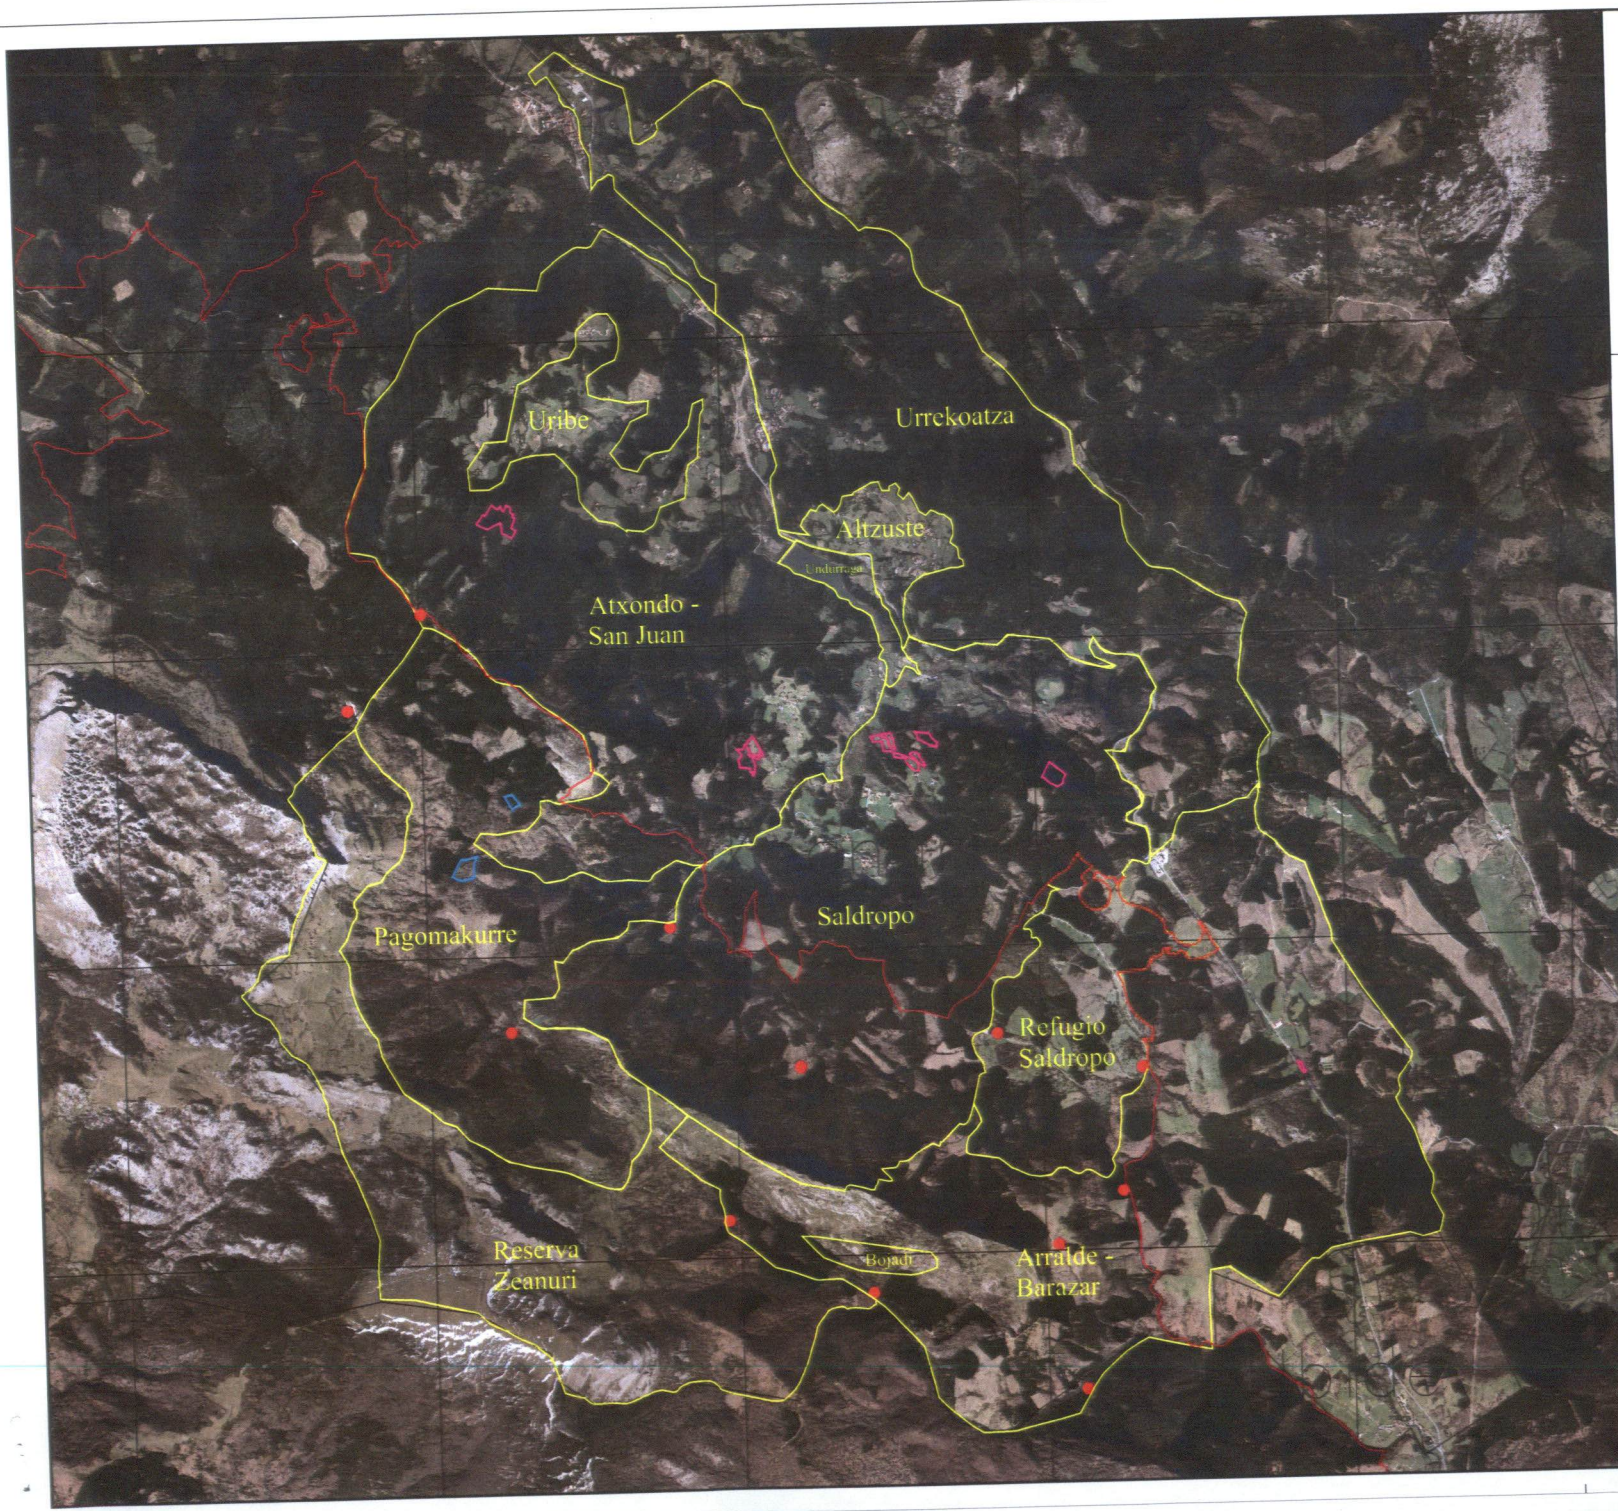

PLAN DE ORDENACIÓN CINEGÉTICA

ZONA DE CAZA
CONTROLADA DE

ZEANURI

Plano N° 1 Zonificación

-  : límites
Parque (línea) y
aparcamientos
autorizados dentro
del Parque Natural
(círculos)
-  : terrenos
excluidos de la Zona
de Caza Controlada
-  : terrenos
Central Forestal, 5
años sin cazarlos.

PROYECTO:
"P.O.C. ZONA DE CAZA CONTROLADA DE ZEANURI"

FECHA: ABRIL 2013	TÍTULO DE PLANO: ZONIFICACIÓN	ESCALA:
----------------------	----------------------------------	---------

AUTOR: MATZABEKO S. L.	<i>Dirección Técnica:</i>
---------------------------	---------------------------