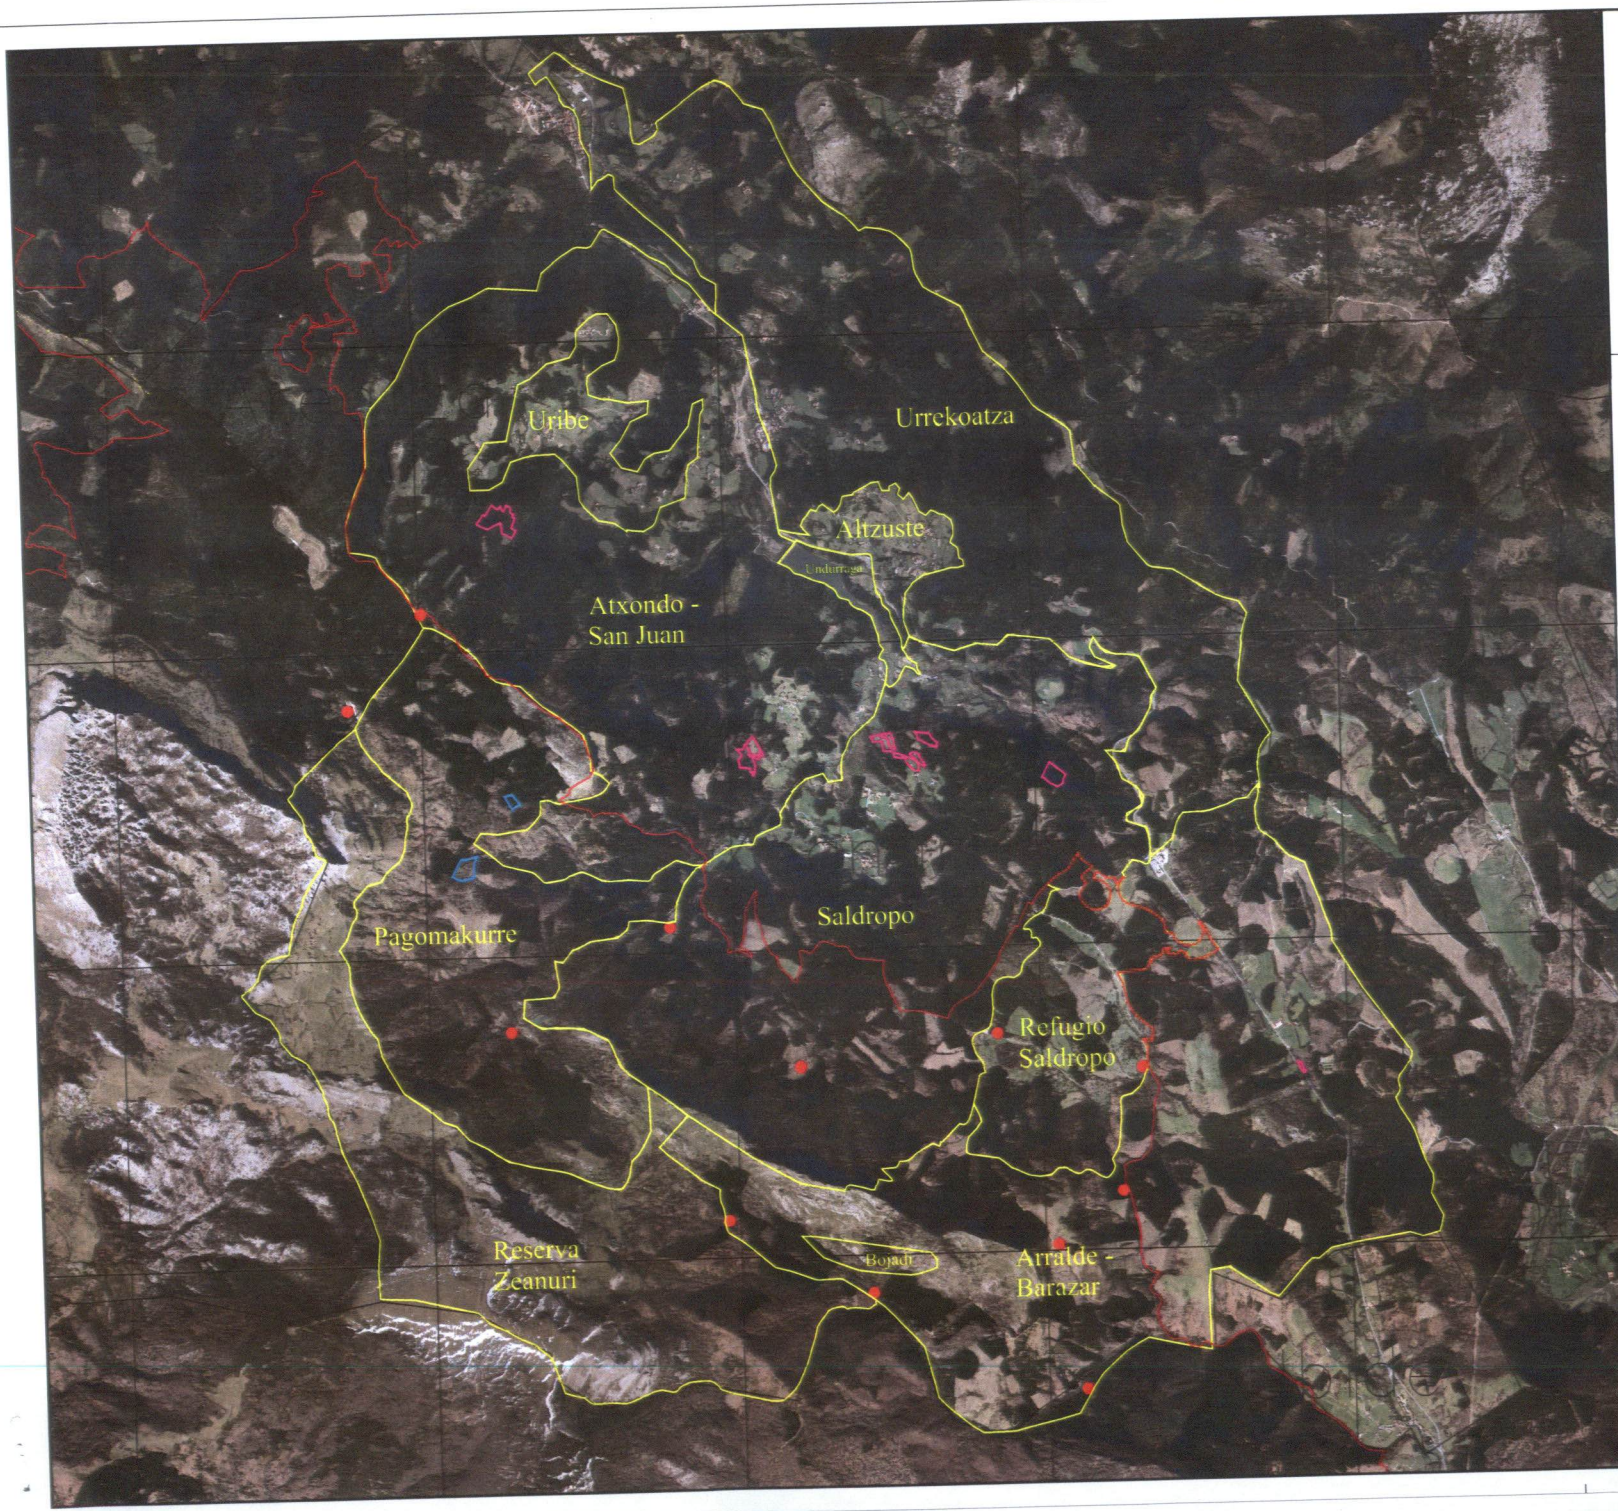

PLAN DE ORDENACIÓN CINEGÉTICA

ZONA DE CAZA
CONTROLADA DE

ZEANURI

Plano N° 1 Zonificación

-  : límites
Parque (línea) y
aparcamientos
autorizados dentro
del Parque Natural
(círculos)
-  : terrenos
excluidos de la Zona
de Caza Controlada
-  : terrenos
Central Forestal, 5
años sin cazarlos.

PROYECTO:
"P.O.C. ZONA DE CAZA CONTROLADA DE ZEANURI"

FECHA:	TÍTULO DE PLANO:	ESCALA:
ABRIL 2013	ZONIFICACIÓN	

AUTOR:	<i>Dirección Técnica:</i>
MATZABEKO S. L.	