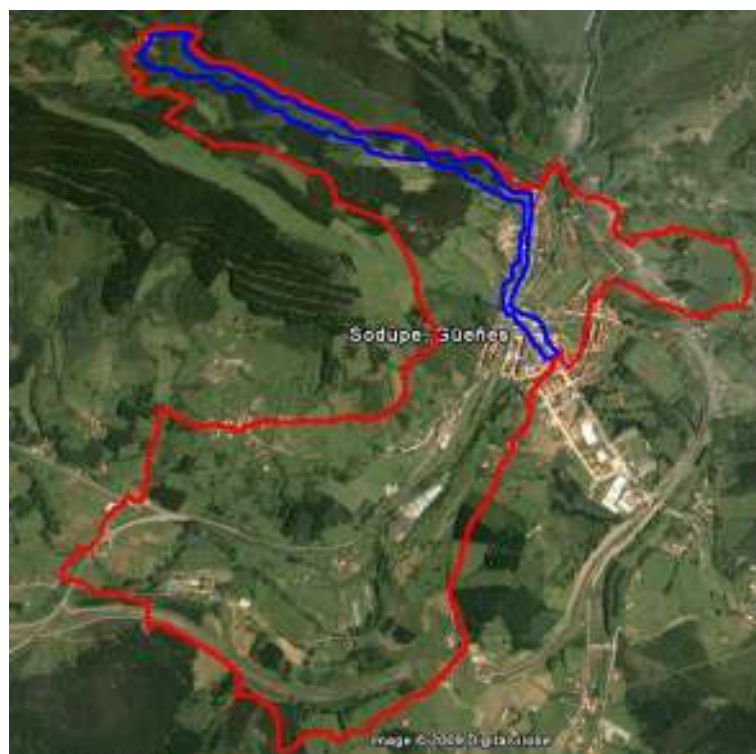

GALLARRAGA M.T.

SODUPEKO GIZARTE-ARTEKO XXVII IBILALDI 2009
VUELTA A SODUPE

**** MAIATZA 10 MAYO ****

— 8:30 HORAS LARGA (17 km.) — 9:30 CORTA (8 km.) : JUVENILES / MAYORES
— 8:30 RETAN LUZEA (17 km.) — 9:30 LABURRA (8 km.): GAZTEAK / NAGUSIAK

LARGA

CORTA

BODEGAS FERNÁNDEZ DE PIEROLA, S.L.