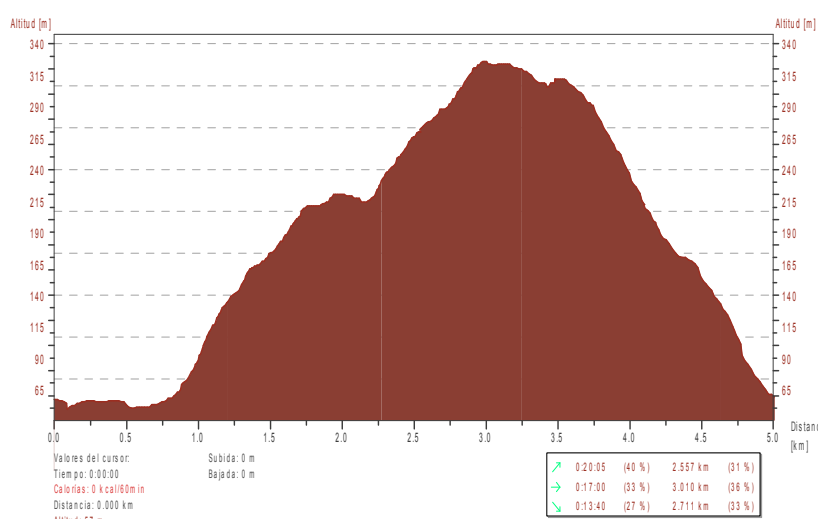

GALLARRAGA M.T.

SODUPEKO GIZARTE-ARTEKO XXVII IBILALDI 2009
VUELTA A SODUPE

**** MAIATZA 10 MAYO ****

— 8:30 HORAS LARGA (17 km.) — 9:30 CORTA (8 km.) : JUVENILES / MAYORES
— 8:30 RETAN LUZEA (17 km.) — 9:30 LABURRA (8 km.): GAZTEAK / NAGUSIAK

CORTA

BODEGAS FERNÁNDEZ DE PIEROLA, S.L.